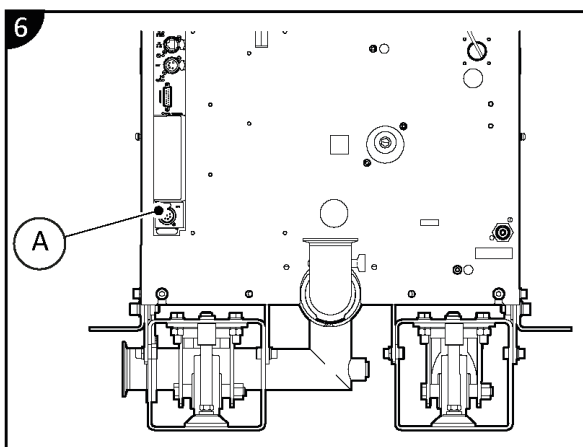

Riferirsi al manuale d.istruzioni per l. insieme delle informazioni.

상세한 정보는 사용 설명서를 참조 하십시오.

詳細については、取扱説明書を参照してください。

CS/0172/A

CS/5209/A

A. Interface plug needs to be fitted to enable EMS operation

When fitting the inlet strainer, hold the adaptor still with a spanner - refer to instruction manual page 31, Section 3.9.