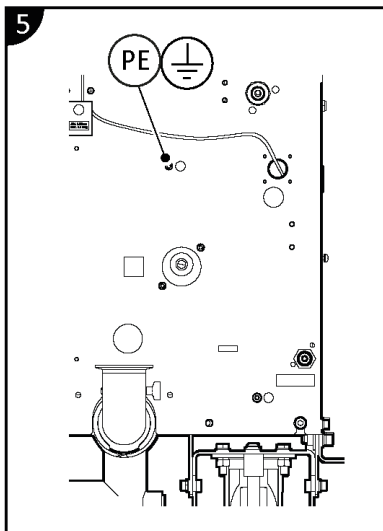

Riferirsi al manuale d.istruzioni per l. insieme delle informazioni.

상세한 정보는 사용 설명서를 참조 하십시오.

詳細については、取扱説明書を参照してください。

CS/0172/A

CS/5209/A

A. Interface plug needs to be fitted to enable EMS operation

When fitting the inlet strainer, hold the adaptor still with a spanner - refer to instruction manual page 31, Section 3.9.