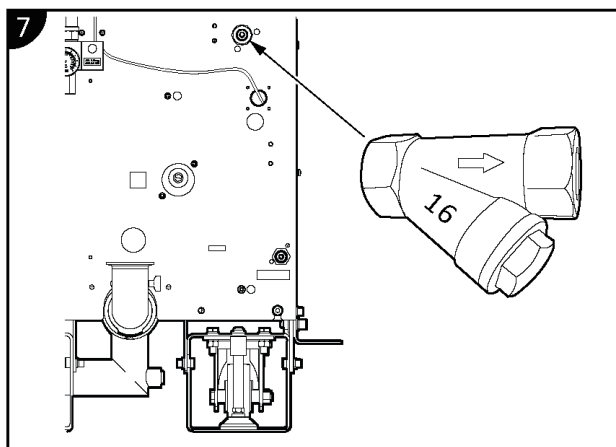

Riferirsi al manuale d.istruzioni per l. insieme delle informazioni.

상세한 정보는 사용 설명서를 참조 하십시오.

詳細については、取扱説明書を参照してください。

CS/0172/A

CS/5209/A

A. Interface plug needs to be fitted to enable EMS operation

When fitting the inlet strainer, hold the adaptor still with a spanner - refer to instruction manual page 31, Section 3.9.